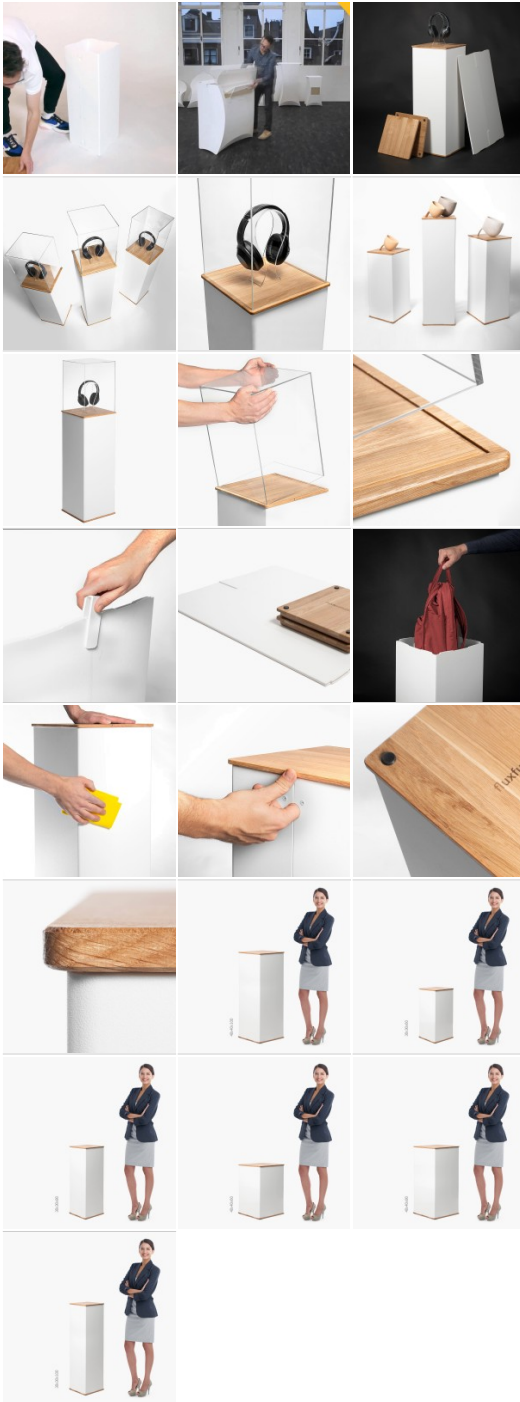

KONORG SHOP

Kirschbaumweg 4
50996 Köln

GESCHÄFTSFÜHRER

Jürgen Bojarski

KONTAKT

mail@konorg-shop.de
Tel.: +49 2236 89555-0

INTERNET

konorg.com
konorg-shop.de

EINGETRAGEN BEIM AMTSGERICHT MÜNCHEN

HRB 200484
USt-IDNr.: DE284700465

BANKVERBINDUNG

Kreissparkasse Köln
IBAN DE65 3705 0299 0000 6926 96
BIC COKSDE33XXX