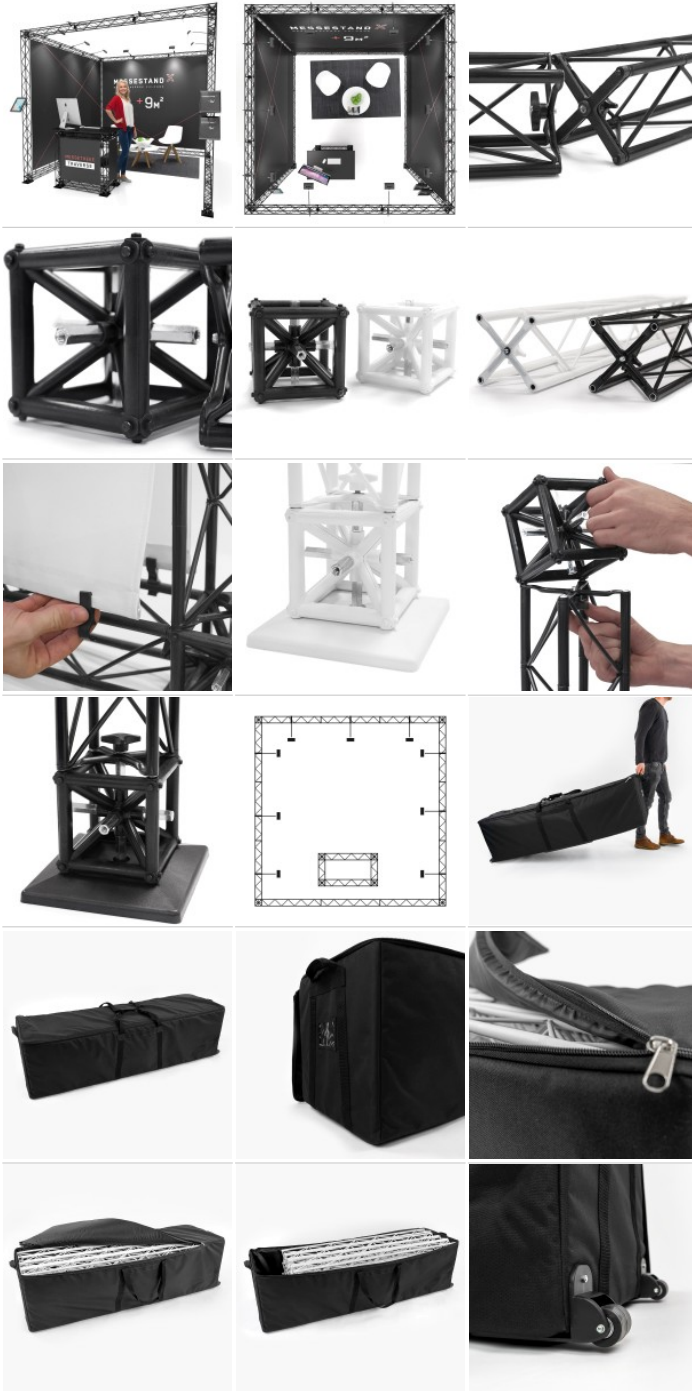

**KONORG SHOP - EINE ABTEILUNG DER
KONORG MESSE-UND EVENTSERVICE GMBH**

Emil-Hoffmann-Str. 55
50996 Köln

GESCHÄFTSFÜHRER

Marcel Grüner

KONTAKT

mail@konorg-shop.de
Tel.: +49 2236 327 94 0

INTERNET

konorg.com
konorg-shop.de

EINGETRAGEN BEIM AMTSGERICHT KÖLN

HRB 87632
USt-IDNr.: DE306206158

BANKVERBINDUNG

Sparkasse Köln/Bonn
IBAN DE 2237 0501 9819 3318 1404
BIC COLSDE33