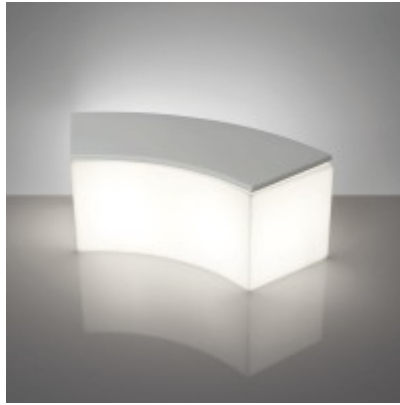

**KONORG SHOP - EINE ABTEILUNG DER
KONORG MESSE-UND EVENTSERVICE GMBH**

Emil-Hoffmann-Str. 55
50996 Köln

GESCHÄFTSFÜHRER

Marcel Grüner

KONTAKT

mail@konorg-shop.de
Tel.: +49 2236 327 94 0

INTERNET

konorg.com
konorg-shop.de

EINGETRAGEN BEIM AMTSGERICHT KÖLN

HRB 87632
USt-IDNr.: DE306206158

BANKVERBINDUNG

Sparkasse Köln/Bonn
IBAN DE 2237 0501 9819 3318 1404
BIC COLSDE33